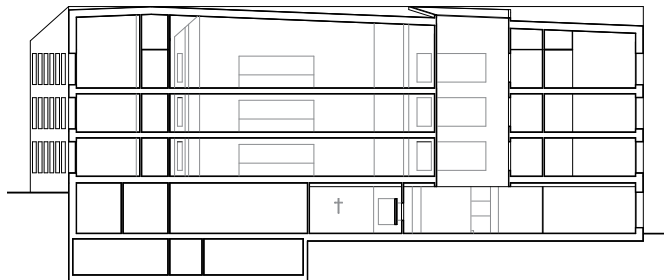

16 ALTERS- UND PFLEGEHEIM DA CASA VAL LUMNEZIA, DAVOS CUORT, VELLA

Stiftung da casa val lumnezia
Projektwettbewerb im offenen Verfahren
mit 59 Teilnehmern
2009

Arge Schnieper Architekten / Bagatello + Hugentobler Architekten, Kriens / Stansstad
4. Rang

Regelgeschoss, 1:600

Schnitt, 1:600

Erdgeschoss, 1:600